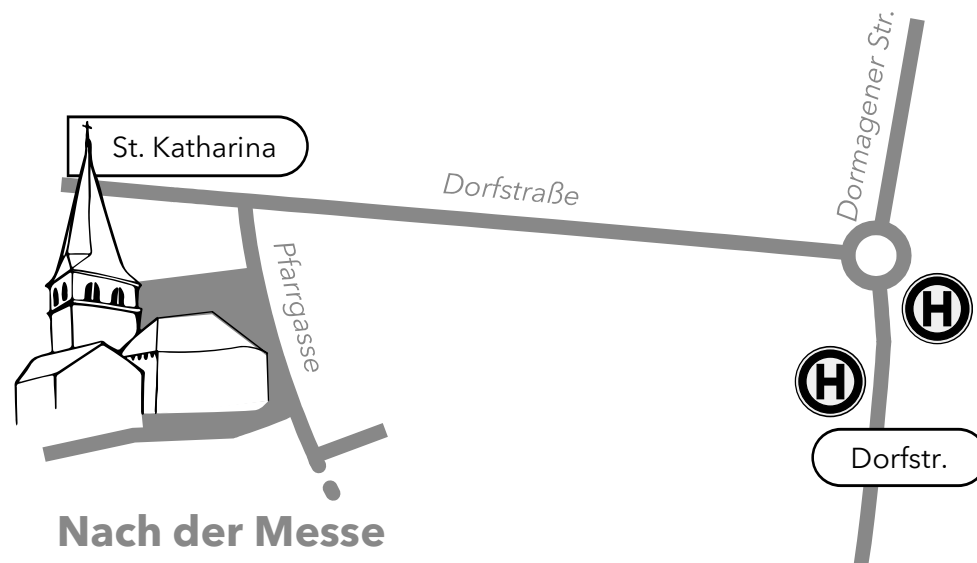

# Nächster Halt: Gottesdienst!

nach St. Katharina mit dem WE3  
SVM samstags, 17:30 Uhr

### Aus Richtung Dormagen

Am Krahenort	16:07	16:37
Theodor-Bremer-Str.	16:08	16:38
An den Peschen	16:09	16:39
Lavendelweg	16:10	16:40
Kamillenstr.	16:11	16:41
Schützenplatz	16:12	16:42
Kölner Str.	16:14	16:44
Gneisenaustr./Radiomuseum	16:15	16:45
Im Daubenthal	16:16	16:46
Haberlandstr.	16:17	16:47
Dormagen Bf	16:18	16:48
Heesenstr./TOP West	16:21	16:51
Alte Heerstr.	16:22	16:52
Technisches Rathaus	16:23	16:53
Friedhof	16:24	16:54
CHEMPARK Tor 14	16:25	16:55
Claudiusstr.	16:28	16:58
Wieskirchenstr.	16:29	16:59
<b>Dorfstr.</b>	<b>16:30</b>	<b>17:00</b>

### In Richtung Dormagen

<b>Dorfstr.</b>	<b>18:30</b>	<b>19:00</b>
Hackhauser Str.	18:31	19:01
Mainstr.	18:32	19:02
Neckarstr.	18:33	19:03
Dr.-Geldmacher-Str.	18:34	19:04
Elsa-Brändström-Str.	18:35	19:05
Rheinland Klinikum	18:36	19:06
CHEMPARK Tor 14	18:39	19:09
Friedhof	18:41	19:11
Technisches Rathaus	18:42	19:12
Alte Heerstr.	18:43	19:13
Heesenstr./TOP West	18:44	19:14
Dormagen Bf	18:51	19:21
Haberlandstr.	18:52	19:22
Im Daubenthal	18:53	19:23
Gneisenaustr./Radiomuseum	18:54	19:24
Vom-Stein-Str.	18:56	19:26
Marktplatz	18:58	19:28
Nettergasse	18:59	19:29
Frankenstr.	19:00	19:30
Baumberger Str.	19:02	19:32
In der Au	19:03	19:33
Auf'm Pohlacker	19:04	19:34
An den Peschen	19:05	19:35
Theodor-Bremer-Str.	19:06	19:36
Am Krahenort	19:07	19:37